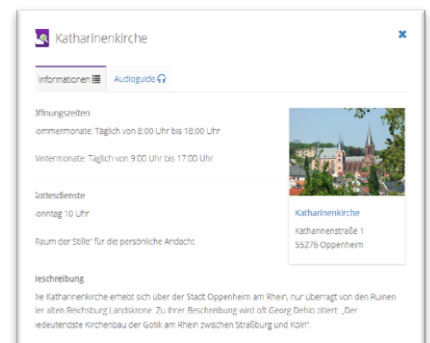

© Jörn Feustel – Reunion Media