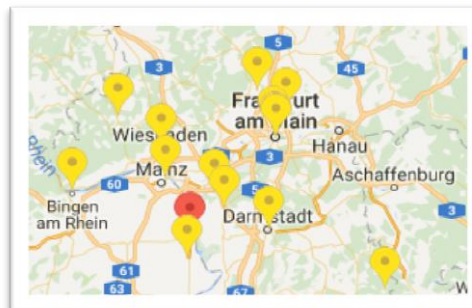

Werden Sie Teil der EKD Kirchen-App

Kostenloser Eintrag Ihrer Kirchengemeinde in die EKD Kirchen-App

Im Auftrag der Evangelischen Kirche in Hessen und Nassau (EKHN) unterstützt das Medienhaus Sie beim **kostenlosen** Eintrag Ihrer Daten in die EKD Kirchen-App bzw. EKD Kirchenlandkarte im Internet, so dass auch Ihre Kirche Teil der EKD Kirchen-App und darüber hinaus von Interessierten online gefunden wird:

- ✓ Wir beraten Sie!
- ✓ Sie befüllen ein von uns bereitgestelltes Formular mit den relevanten Daten und Informationen zu Ihrer Kirche
- ✓ Im Formular sind bereits die der EKHN vorliegenden Daten Ihrer Kirchengemeinde enthalten
- ✓ Zudem übermitteln Sie uns ein geeignetes Foto Ihrer Kirche (Gesamtbild der Kirche, ggf. Luftaufnahme) als Profilbild. Bitte stellen Sie sicher, dass Sie über entsprechende Nutzungsrechte des Bildmaterials verfügen
- ✓ Wir sorgen für den Eintrag Ihrer Kirche in die EKD Kirchen-App